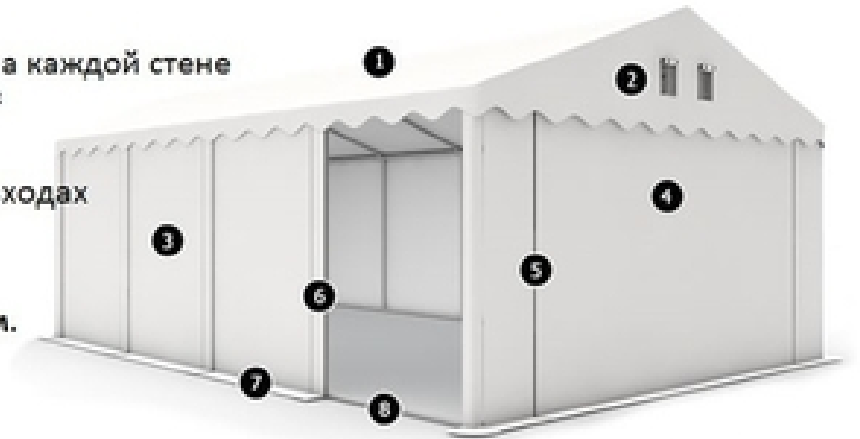

## Склад - Хранилище (8м x 8м) 64 м.кв PROFESSIONAL PLUS

- ❶ Обшивка Крыша PVC 550 гр/м<sup>2</sup>
- ❷ Два вентиляционных отверстия на каждой стене
- ❸ Боковая облицовка PVC 550 гр/м<sup>2</sup>
- ❹ Два входа на ползунках
- ❺ Липучки-маскировки замков на входах
- ❻ Липучки – уплотнители
- ❼ Фартук – дренаж
- ❽ Стороны можно снять каждые 2 м.

AvizInfo.by

Кобрин, Беларусь

<http://dascompany.pl/>  
[biuro@dascompany.pl](mailto:biuro@dascompany.pl)  
Skype: dascompany1

Конструкция палатки изготовлен из оцинкованной труб  $\phi$  50 мм и муфты из труб  $\phi$  52 мм. Все это прикручивается шурупами. Также в этой модели вделана дополнительная конструкция крыши, пола, передние и задний части тента. В круговую нижней части палатки находятся ноги-опоры с отверстиями, что позволяет и зафиксировать палатку к земле. Тент имеет особые подпоры конструкции крыши и боковых стен, позволяя использовать его в суровых погодных условиях.

Палатка имеет два отдельных входа, заблокированы полосками, расположенные на малых сторонах, шириной 4, 46 м. Кроме того, входы установлены на специальных резинках позволяя быстро и просто создать вход определенной ширины и величины.

Палатка может быть установлена на дорожном покрытии (дюбелей) и траве (специальный винт-червь). Монтаж и демонтаж палатки можно проводить самостоятельно (очень простая инструкция).

Покрытие изготовлен из ПВХ 550г / м<sup>2</sup>. Тент устойчив к воздействию ультрафиолетовых лучей и ветра. Тент имеет два отверстия на крыше, обеспечивая дополнительную циркуляцию воздуха, что предотвращает конденсации воды. Палатка покрыта 100% водонепроницаемым материалом.