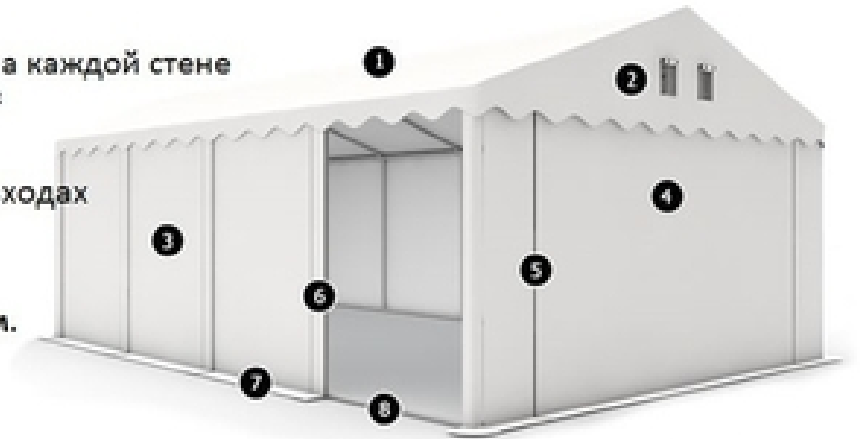

Склад - Хранилище (8м x 8м) 64 м.кв PROFESSIONAL PLUS

- ❶ Обшивка Крыша PVC 550 гр/м²
- ❷ Два вентиляционных отверстия на каждой стене
- ❸ Боковая облицовка PVC 550 гр/м²
- ❹ Два входа на ползунках
- ❺ Липучки-маскировки замков на входах
- ❻ Липучки – уплотнители
- ❼ Фартук – дренаж
- ❽ Стороны можно снять каждые 2 м.

AvizInfo.by

Кобрин, Беларусь

<http://dascompany.pl/>
biuro@dascompany.pl
 Skype: dascompany1

Конструкция палатки изготовлен из оцинкованной труб ϕ 50 мм и муфты из труб ϕ 52 мм. Все это прикручивается шурупами. Также в этой модели вделана дополнительная конструкция крыши, пола, передние и задний части тента. В круговую нижней части палатки находятся ноги-опоры с отверстиями, что позволяет и зафиксировать палатку к земле. Тент имеет особые подпори конструкции крыши и боковых стен, позволяя использовать его в суровых погодных условиях.

Палатка имеет два отдельных входа, заблокированы полосками, расположенные на малых сторонах, шириной 4, 46 м. Кроме того, входы установлены на специальных резинках позволяя быстро и просто создать вход определенной ширины и величины.

Палатка может быть установлена на дорожном покрытии (дюбелей) и траве (специальный винт-червь). Монтаж и демонтаж палатки можно проводить самостоятельно (очень простая инструкция).

Покрытие изготовлен из ПВХ 550г / м². Тент устойчив к воздействию ультрафиолетовых лучей и ветра. Тент имеет два отверстия на крыше, обеспечивая дополнительную циркуляцию воздуха, что предотвращает конденсации воды. Палатка покрыта 100% водонепроницаемым материалом.