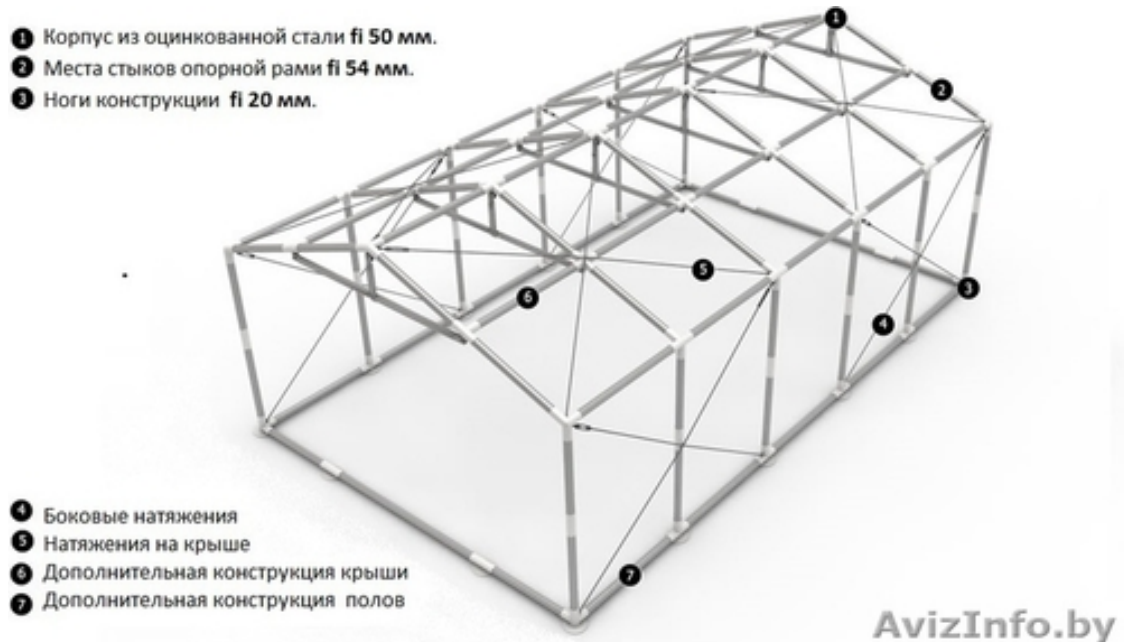

Склад - Хранилище (5м x 20м) 100 м.кв. PROFESSIONAL

Кобрин, Беларусь

Конструкция палатки изготовлен из оцинкованной труб \varnothing 50 мм и муфты из труб \varnothing 52 мм. Все это прикручивается шурупами. Также в этой модели вделана дополнительная конструкция крыши, пола, передние и задний части тента. В круговую нижней части палатки находятся ноги-опоры с отверстиями, что позволяет и зафиксировать палатку к земле. Тент имеет особые подпори конструкции крыши и боковых стен, позволяя использовать его в суровых погодных условиях.

Покрытие изготовлен из ПВХ 550г / м². Тент устойчив к воздействию ультрафиолетовых лучей и ветра. Тент имеет два отверстия на крыше, обеспечивая дополнительную циркуляцию воздуха, что предотвращает конденсации воды. Палатка покрыта 100% водонепроницаемым материалом. Покрытие с обеих сторон устойчивое к температуре в диапазоне от 60 ° C до -30 ° C Кроме того, палатка имеет дренажную фартук снаружи, для предотвращения попадания воды внутрь.

Палатка имеет два отдельных входа, заблокированы полосками, расположенные на малых сторонах, шириной 4, 46 м. Кроме того, входы установлены на специальных резинках позволяя быстро и просто создать вход определенной ширины и величины.