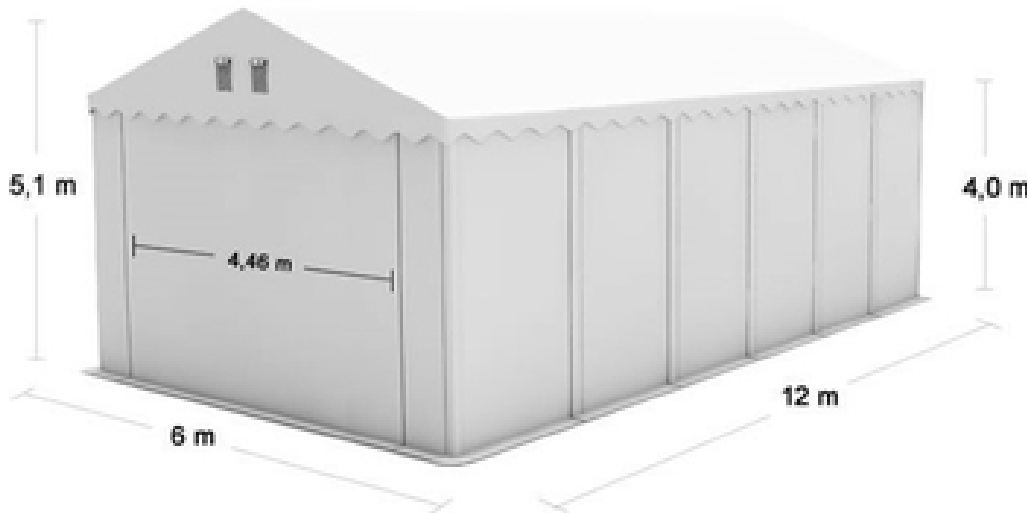

**Склад - Хранилище (6м x 12м) 72 м.кв PROFESSIONAL PLUS**

Площадь : 72 м<sup>2</sup>  
Высота на вершине: 5.1 м  
Боковая высота: 4 м.  
Ширина: 6 м.  
Длина: 12 м.  
Вес: 464 кг.

Затвор 1: 4,46 м x 4 м.  
Затвор 2: 1,90 м x 4 м.

AvizInfo.by

Кобрин, Беларусь

Конструкция палатки изготовлен из оцинкованной труб  $\phi$  50 мм и муфты из труб  $\phi$  52 мм. Все это прикручивается шурупами. Также в этой модели вделана дополнительная конструкция крыши, пола, передние и задний части тента. В круговую нижней части палатки находятся ноги-опоры с отверстиями, что позволяет и зафиксировать палатку к земле. Тент имеет особые подпори конструкции крыши и боковых стен, позволяя использовать его в суровых погодных условиях.

Палатка покрыта 100% водонепроницаемым материалом. Покрытие с обеих сторон устойчивое к температуре в диапазоне от 60 ° C до -30 ° C Кроме того, палатка имеет дренажную фартук снаружи, для предотвращения попадания воды внутрь. Палатка может быть установлена на дорожном покрытии (дюбелей) и траве (специальный винт-червь). Монтаж и демонтаж палатки можно проводить самостоятельно (очень простая инструкция).