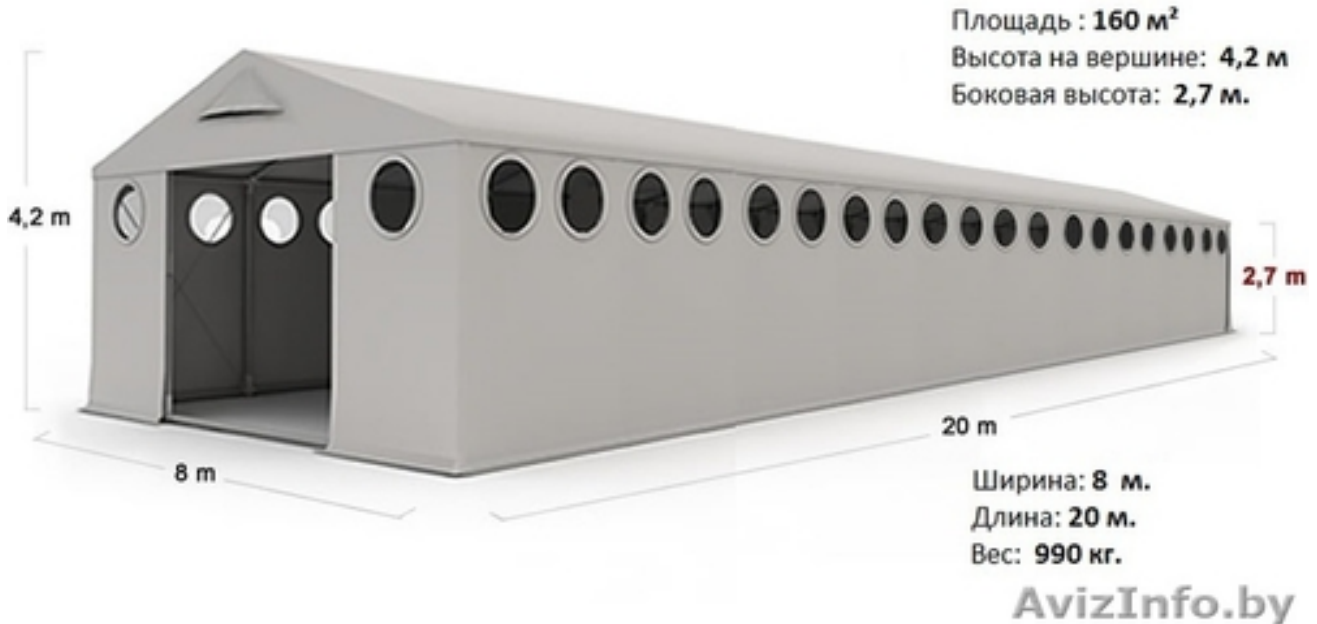

## Склад - Хранилище (8м x 20м) (160м<sup>2</sup>) LUX

Кобрин, Беларусь

Благодаря прочной конструкции и вмонтированным колесам, тент можно легко перемещать с места на место (без демонтажа). Поэтому он часто используется в качестве щита, что позволяет работать, несмотря на неблагоприятные погодные условия во время строительных работ или ремонта дорог. Можно установить колеса к палатке, чтобы быстрее перемещать ее с места на место без демонтажа.

Палатка может быть установлена на дорожном покрытии (дюбелей) и траве (специальный винт-червь). Монтаж и демонтаж палатки можно проводить самостоятельно (очень простая инструкция).

Конструкция палатки изготовлен из оцинкованной труб  $\phi$  50 мм диаметра и муфты из труб  $\phi$  54 мм. Все это прикручивается шурупами. Также в этой модели вделана дополнительная конструкция крыши, пола, передние и задний части тента. В круговую нижней части палатки находятся ноги-опоры с отверстиями, что позволяет и зафиксировать палатку к земле. Тент имеет особые подпори конструкции крыши и боковых стен, позволяя использовать его в суровых погодных условиях.

Покрытие изготовлен из ПВХ 600г / м<sup>2</sup>. Наклони похожи на тенты используемых для грузовых автомобилей TIR. Тент устойчив к воздействию ультрафиолетовых лучей и ветра. В палатке есть дополнительные прозрачные окна диаметром 33см, что позволяет работать в палатке без дополнительного освещения. Тент имеет два отверстия на крыше, обеспечивая дополнительную циркуляцию воздуха, что предотвращает конденсации воды. Палатка покрыта 100% водонепроницаемым материалом. Покрытие с обеих сторон устойчивое к температуре в диапазоне от 60 ° C до -30 ° C Кроме того, палатка имеет дренажную фартук снаружи, для предотвращения попадания воды внутрь.