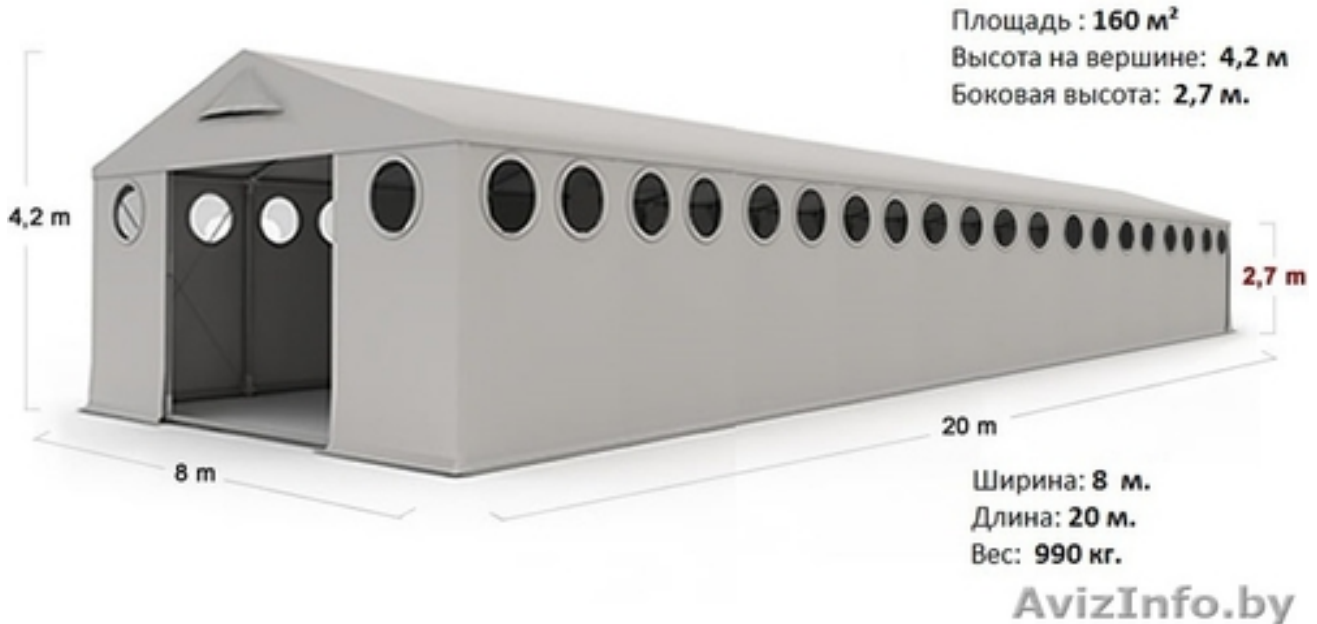

Склад - Хранилище (8м x 20м) (160м²) LUX

Кобрин, Беларусь

Благодаря прочной конструкции и вмонтированным колесам, тент можно легко перемещать с места на место (без демонтажа). Поэтому он часто используется в качестве щита, что позволяет работать, несмотря на неблагоприятные погодные условия во время строительных работ или ремонта дорог. Можно установить колеса к палатке, чтобы быстрее перемещать ее с места на место без демонтажа.

Палатка может быть установлена на дорожном покрытии (дюбелей) и траве (специальный винт-червь). Монтаж и демонтаж палатки можно проводить самостоятельно (очень простая инструкция).

Конструкция палатки изготовлен из оцинкованной труб ϕ 50 мм диаметра и муфты из труб ϕ 54 мм. Все это прикручивается шурупами. Также в этой модели вделана дополнительная конструкция крыши, пола, передние и задний части тента. В круговую нижней части палатки находятся ноги-опоры с отверстиями, что позволяет и зафиксировать палатку к земле. Тент имеет особые подпори конструкции крыши и боковых стен, позволяя использовать его в суровых погодных условиях.

Покрытие изготовлен из ПВХ 600г / м². Наклоны похожи на тенты используемых для грузовых автомобилей TIR. Тент устойчив к воздействию ультрафиолетовых лучей и ветра. В палатке есть дополнительные прозрачные окна диаметром 33см, что позволяет работать в палатке без дополнительного освещения. Тент имеет два отверстия на крыше, обеспечивая дополнительную циркуляцию воздуха, что предотвращает конденсации воды. Палатка покрыта 100% водонепроницаемым материалом. Покрытие с обеих сторон устойчивое к температуре в диапазоне от 60 ° C до -30 ° C Кроме того, палатка имеет дренажную фартук снаружи, для предотвращения попадания воды внутрь.