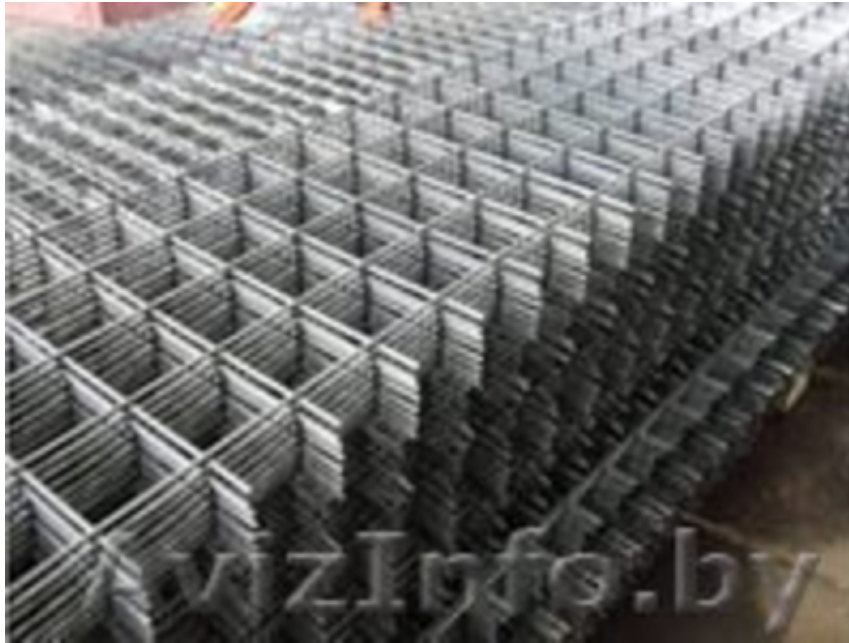

Сетка сварная кладочная с доставкой в Кобрине

Кобрин, Беларусь

Сетка кладочная изготавливается путем сваривания отрезков проволоки диаметром 3-5 мм, расположенных перпендикулярно друг другу. Она является конструкционным материалом, необходимым для упрочнения кирпичной кладки и изделий из бетона.

Имеются различные размеры карт (от 350*2000мм до 1000*2000 мм)

Толщина - 3мм, 4мм, 5мм.

Ячейка 50*50мм, 100*100мм.

Цена зависит от размера ячейки и размера карты.

Возможен как наличный, так и безналичный расчет.