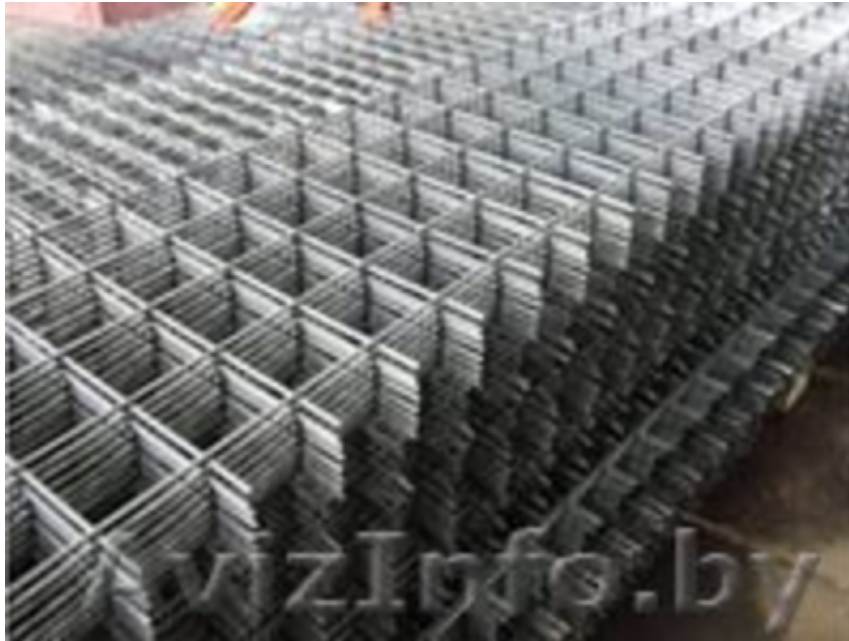

## Сетка сварная кладочная с доставкой в Кобрине

Кобрин, Беларусь

Сетка кладочная изготавливается путем сваривания отрезков проволоки диаметром 3-5 мм, расположенных перпендикулярно друг другу. Она является конструкционным материалом, необходимым для упрочнения кирпичной кладки и изделий из бетона.

Имеются различные размеры карт (от 350\*2000мм до 1000\*2000 мм)

Толщина - 3мм, 4мм, 5мм.

Ячейка 50\*50мм, 100\*100мм.

Цена зависит от размера ячейки и размера карты.

Возможен как наличный, так и безналичный расчет.