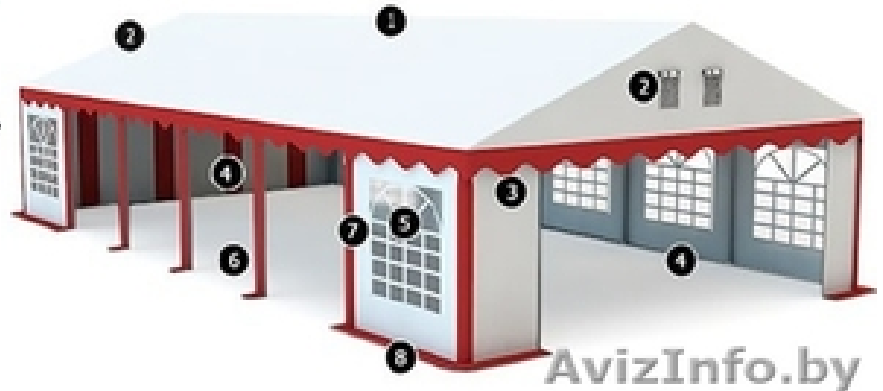

## Комерческий Шатер (6м x 12м) 72 м.кв Стандарт

- 1 Обшивка Крыша PVC 500 гр/м<sup>2</sup>
- 2 Два вентиляционных отверстия на каждой стене
- 3 Боковая облицовка PVC 400 гр/м<sup>2</sup>
- 4 Два входа на ползунках
- 5 Окна прозрачные
- 6 Стороны можно снять каждые 2 м.
- 7 Липучки – уплотнители
- 8 Фартук – дренаж

Кобрин, Беларусь

Палатки торговые нужно устанавливать на ровных и твердых поверхностях, таких как бетон, тротуарная плитка на траве или земле. Для того, чтобы прикрепить ее к твердым поверхностям используются заглушки и дюбеля. Для использования тентов на травянистой поверхности нужно использовать крюковое крепление. Установка и монтаж палатки можно заказать в нашей компании.

Вентиляционные отверстия позволяют лучше циркулировать воздуху.

В верхней части расположены два вентиляционных отверстия: один в передней и один в задней части палатки. Каждого из них можно отмотать и закрепить липучками. Вентиляционные отверстия помогает не только правильно циркулировать воздуху, но и также обеспечивают стабильную температуру внутри палатки в весенние месяцы и поздней осенью во время первых морозов.

Применен также дренаж, так что вода не накапливается в центре палатки. Для лучшей циркуляции воздуха в коммерческих палатках установлены вентиляционные отверстия.

Тент имеет конструкцию из стальных оцинкованных труб  $\varnothing 38$ мм, они подключены к коммутаторам  $\varnothing 42$ мм. Для лучшей устойчивости, все сочетающие торговые палатки сделаны в новой технологии, где болты проходят через трубы к розетке. Для того, чтобы лучше зафиксировать палатку до земли, трубы оснащают специальными подпорками с отверстиями. Все элементы конструкции оцинкованы.