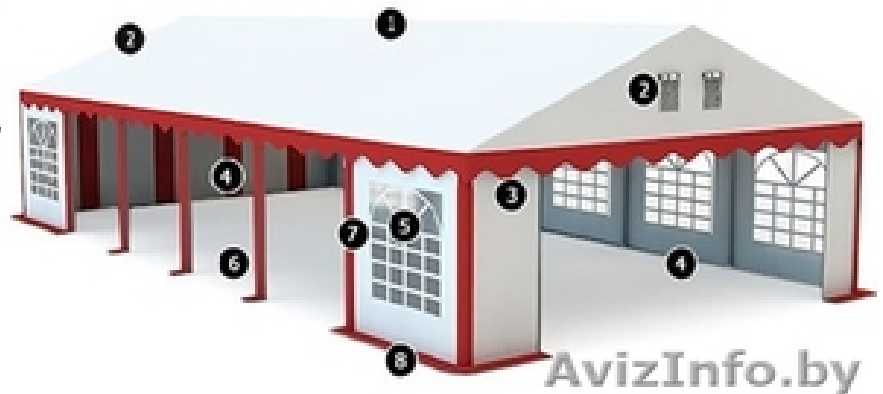

Комерческий Шатер (6м x 12м) 72 м.кв Стандарт

- 1 Обшивка Крыша PVC 500 гр/м²
- 2 Два вентиляционных отверстия на каждой стене
- 3 Боковая облицовка PVC 400 гр/м²
- 4 Два входа на ползунках
- 5 Окна прозрачные
- 6 Стороны можно снять каждые 2 м.
- 7 Липучки – уплотнители
- 8 Фартук – дренаж

Кобрин, Беларусь

Палатки торговые нужно устанавливать на ровных и твердых поверхностях, таких как бетон, тротуарная плитка на траве или земле. Для того, чтобы прикрепить ее к твердым поверхностям используются заглушки и дюбеля. Для использования тентов на травянистой поверхности нужно использовать крюковое крепление. Установка и монтаж палатки можно заказать в нашей компании.

Вентиляционные отверстия позволяют лучше циркулировать воздуху.

В верхней части расположены два вентиляционных отверстия: один в передней и один в задней части палатки. Каждого из них можно отмотать и закрепить липучками. Вентиляционные отверстия помогает не только правильно циркулировать воздуху, но и также обеспечивают стабильную температуру внутри палатки в весенние месяцы и поздней осенью во время первых морозов.

Применен также дренаж, так что вода не накапливается в центре палатки. Для лучшей циркуляции воздуха в коммерческих палатках установлены вентиляционные отверстия.

Тент имеет конструкцию из стальных оцинкованных труб $\varnothing 38$ мм, они подключены к коммутаторам $\varnothing 42$ мм. Для лучшей устойчивости, все сочетающие торговые палатки сделаны в новой технологии, где болты проходят через трубы к розетке. Для того, чтобы лучше зафиксировать палатку до земли, трубы оснащают специальными подпорками с отверстиями. Все элементы конструкции оцинкованы.